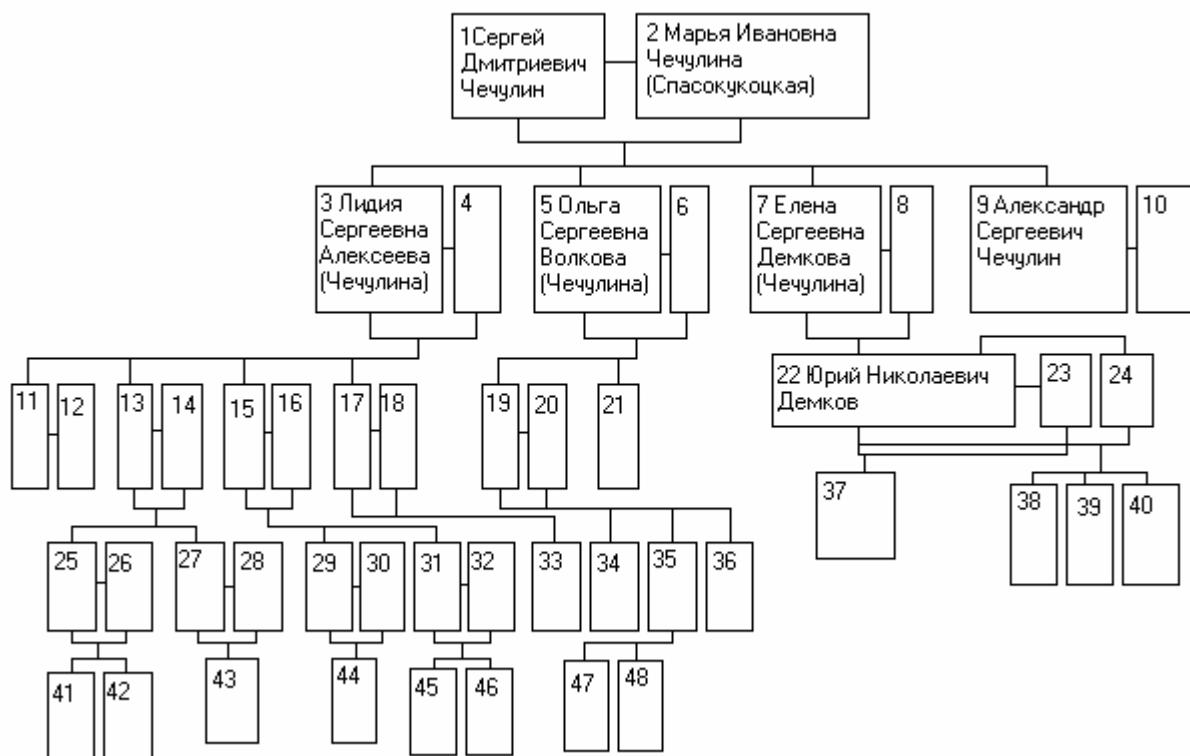

Схема 4.

- 1) Чечулин Сергей Дмитриевич (1866-1940), врач
- 2) Чечулина Марья Ивановна (урожд. Спасокукоцкая), (1866-1956)
- 3) Алексеева Лидия Сергеевна (урожд. Чечулина), (1890-1941)
- 4) Алексеев Василий Осипович, инженер
- 5) Волкова Ольга Сергеевна (урожд. Чечулина), (1891-1923)
- 6) Волков Пётр Андреевич, инженер
- 7) Демкова Елена Сергеевна (урожд. Чечулина) (1900-1961), архитектор
- 8) Демков Николай Фёдорович (1896-1941), архитектор
- 9) Чечулин Александр Сергеевич (1903-1967), хирург
- 10) Келарева Ирина Николаевна
- 11) Алексеев Николай Васильевич (род.1922), рабочий асфальтобетонного завода
- 12) Алексеева Прасковья Александровна
- 13) Алексеев Владимир Васильевич (1924-1993)
- 14) Алексеева (Татарина) Лидия Николаевна (род.1925)
- 15) Алексеев Иван Васильевич (1928-2001), инженер
- 16) Алексеева (Воронина) Татьяна Петровна (род.1931), инженер
- 17) Алексеева Мария Васильевна (род. 1931), инженер
- 18) Янсун Анатолий, инженер
- 19) Волкова Лидия Петровна (1922-2000), геолог
- 20) Шнейдер Виктор Александрович, инженер-строитель
- 21) Волкова Мария Петровна (ум. 1929)
- 22) Демков Юрий Николаевич (род. 1926), физик, профессор Санкт-Петербургского Государственного Университета, Заслуженный деятель науки, почётный член РАЕН
- 23) Капица Мария Петровна (1931-1960)
- 24) Демкова (Сарафанова) Наталья Сергеевна (род.1932), филолог, профессор Санкт-Петербургского Государственного Университета
- 25) Кетова (Алексеева) Ирина Владимировна (род.1951), инженер
- 26) Кетов Вячеслав